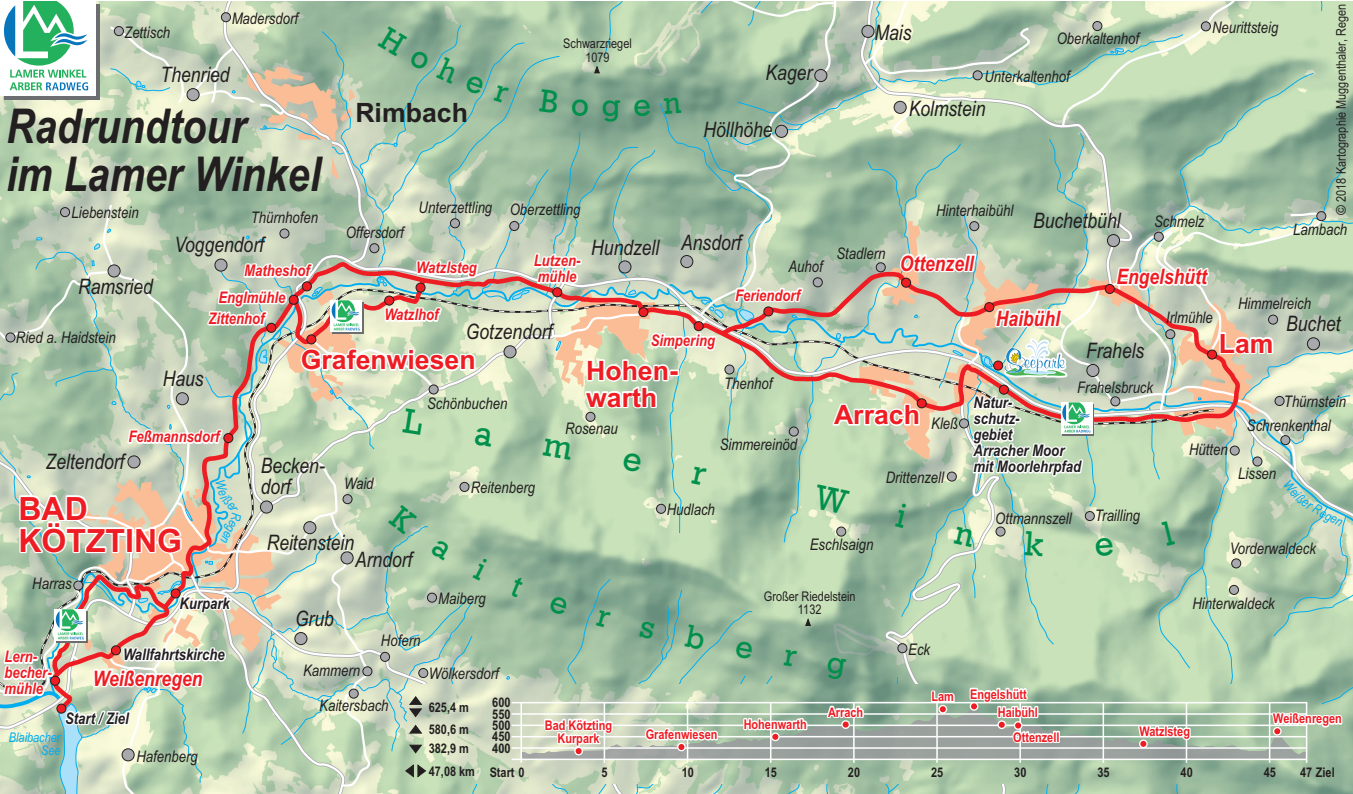

Radrundtour im Lamer Winkel

BAD KÖTZTING

Grafenwiesen

Hohenwarth

Arrach

Haibühl

Engelshütt

Lam

Weissenregen